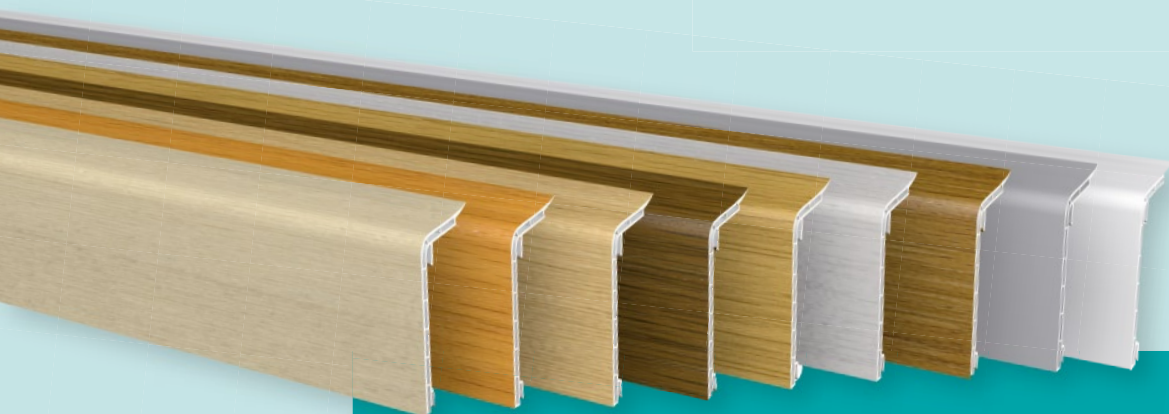

- Grindjuostės vamzdžiams uždengti
- Šildymo prietaisų prijungimo sistemos
- Profiliai stovams uždengti

naudojant HZ Profilius šildymo vamzdynai tampa nematomais!

- ▶ HZ Grindjuostės paslepia šildymo vamzdžius ir elektros kabelius
- ▶ HZ Šildymo prietaisų jungtys greitai sumontuojamos
- ▶ HZ Profiliai stovams už dengti paslepia prie sienų ir lubų įrengtus vamzdynus

# Grindjuostės

Šis pažangus montavimo būdas yra techniškai ir ekonomiškai geriausias sprendimas

Įrengus HZ grindjuostes šildymo vamzdynai tampa vizualiai patrauklūs.

Aukštos kokybės grindjuostės tvirtinamos prie reguliuojamo aukščio fiksoatorių.

Priderintų kampų, perėjimų ir dangtelių pagalba sukuriame vientisą vaizdą.

- Vamzdžio skersmuo nuo 22 iki 28 mm
- 9 stiliai
- 2 metrų ilgio (4 metrų opcija)

- Grindjuostės skirtos naudoti su kilni mine danga ir elektros instaliacijai
- Prie grindjuosčių vamzdžiams uždengti tiekiamos ir priderintos paprastosios grindjuostės