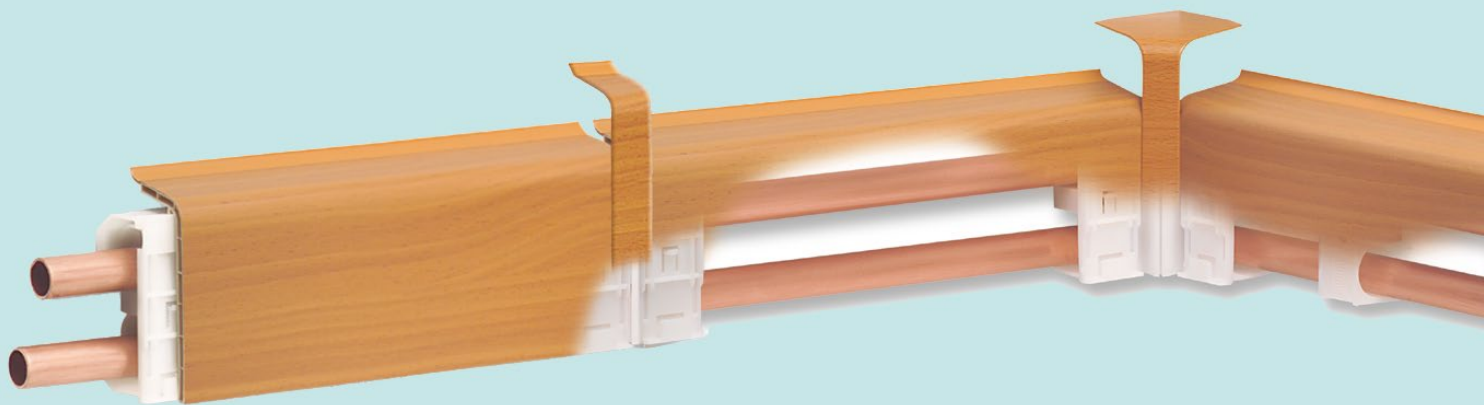

- Grindjuostės vamzdžiams uždengti
- Šildymo prietaisų prijungimo sistemos
- Profiliai stovams uždengti

naudojant HZ Profilius šildymo vamzdynai tampa nematomais!

- ▶ HZ Grindjuostės paslepia šildymo vamzdžius ir elektros kabelius
- ▶ HZ Šildymo prietaisų jungtys greitai sumontuojamos
- ▶ HZ Profiliai stovams už dengti paslepia prie sienų ir lubų įrengtus vamzdynus

# Grindjuostės

Šis pažangus montavimo būdas yra techniškai ir ekonomiškai geriausias sprendimas

Įrengus HZ grindjuostes šildymo vamzdynai tampa vizualiai patrauklūs.

Aukštos kokybės grindjuostės tvirtinamos prie reguliuojamo aukščio fiksoatorių.

Priderintų kampų, perėjimų ir dangtelių pagalba sukuriame vientisą vaizdą.

- Vamzdžio skersmuo nuo 22 iki 28 mm
- 9 stiliai
- 2 metrų ilgio (4 metrų opcija)

- Grindjuostės skirtos naudoti su kilni mine danga ir elektros instaliacijai
- Prie grindjuosčių vamzdžiams uždengti tiekiamos ir priderintos paprastosios grindjuostės