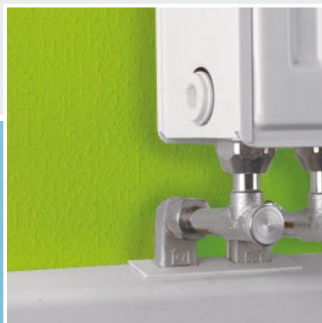

- Grindjuostės vamzdžiams uždengti
- Šildymo prietaisų prijungimo sistemos
- Profiliai stovams uždengti

naudojant HZ Profilius šildymo vamzdynai tampa nematomais!

- ▶ HZ Grindjuostės paslepia šildymo vamzdžius ir elektros kabelius
- ▶ HZ Šildymo prietaisų jungtys greitai sumontuojamos
- ▶ HZ Profiliai stovams už dengti paslepia prie sienų ir lubų įrengtus vamzdynus

# Grindjuostės

Šis pažangus montavimo būdas yra techniškai ir ekonomiškai geriausias sprendimas

Įrengus HZ grindjuostes šildymo vamzdynai tampa vizualiai patrauklūs.

Aukštos kokybės grindjuostės tvirtinamos prie reguliuojamo aukščio fiksoatorių.

Priderintų kampų, perėjimų ir dangtelių pagalba sukuriame vientisą vaizdą.

- Vamzdžio skersmuo nuo 22 iki 28 mm
- 9 stiliai
- 2 metrų ilgio (4 metrų opcija)

- Grindjuostės skirtos naudoti su kilni mine danga ir elektros instaliacijai
- Prie grindjuosčių vamzdžiams uždengti tiekiamos ir priderintos paprastosios grindjuostės